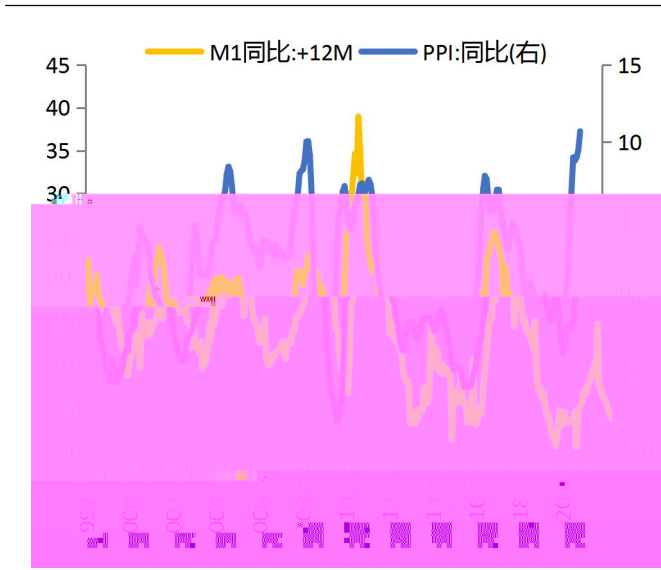

信

6%oó

工业品价格月度环比

农产品价格走势(2020-2021)

禽类 蛋类 蔬菜类 猪肉 水果类