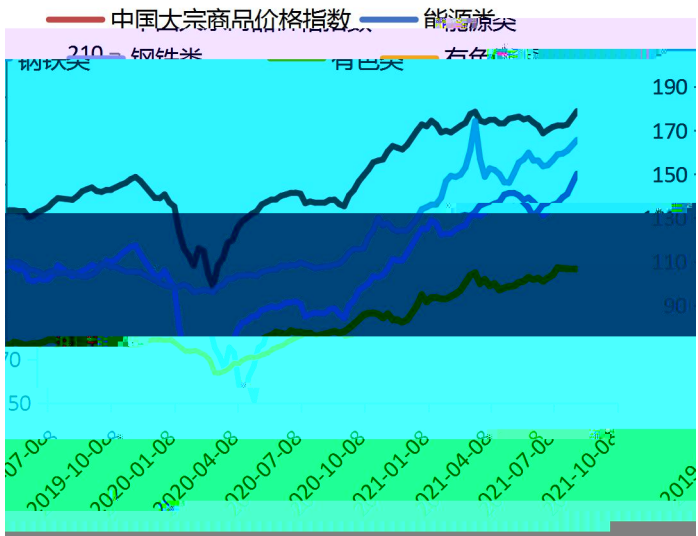

信

6%oó

工业品价格月度环比

农产品价格走势(2020-2021)

禽类 蛋类 蔬菜类 猪肉 水果类