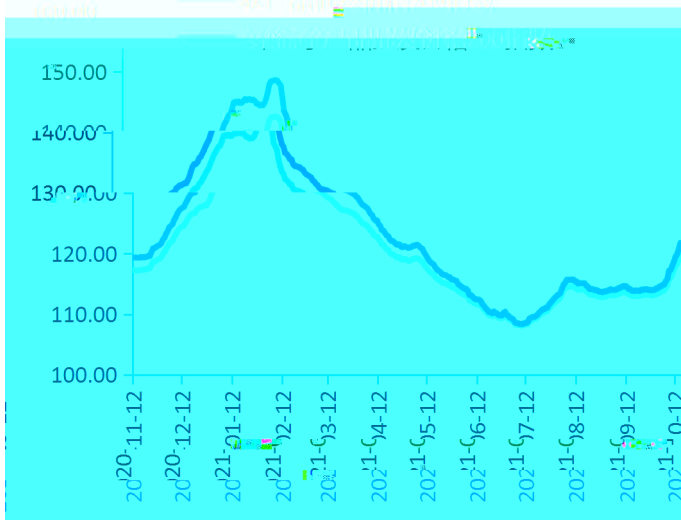

信

6%oó

工业品价格月度环比

农产品价格走势(2020-2021)

禽类 蛋类 蔬菜类 猪肉 水果类