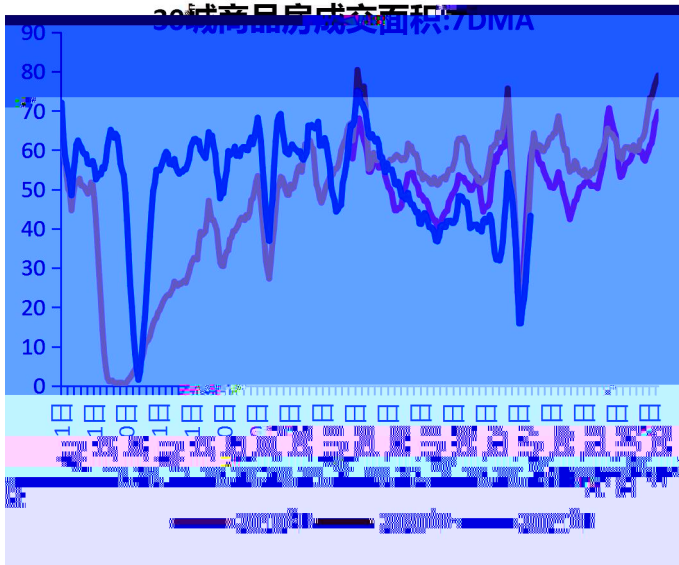

信

6%oó

工业品价格月度环比

农产品价格走势(2020-2021)

禽类 蛋类 蔬菜类 猪肉 水果类