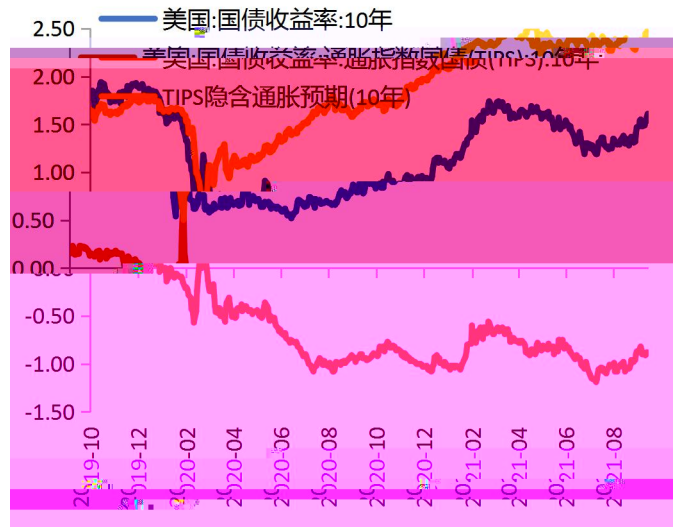

信

6%oó

工业品价格月度环比

农产品价格走势(2020-2021)

禽类 蛋类 蔬菜类 猪肉 水果类