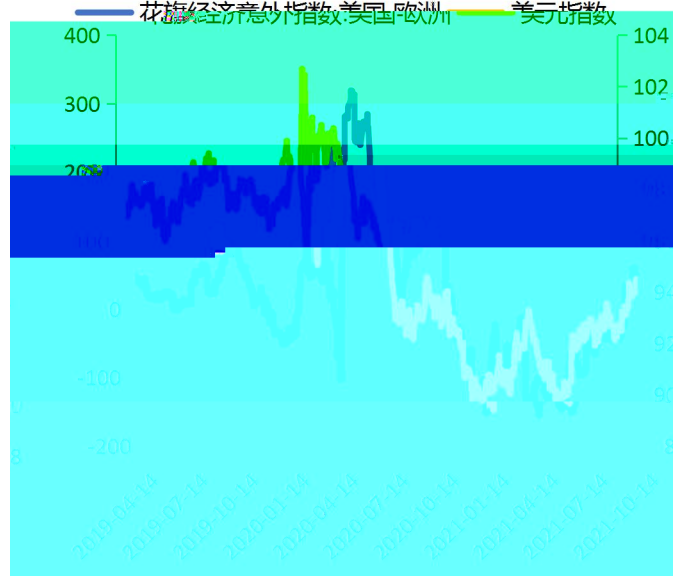

信

6%oó

工业品价格月度环比

农产品价格走势(2020-2021)

禽类 蛋类 蔬菜类 猪肉 水果类