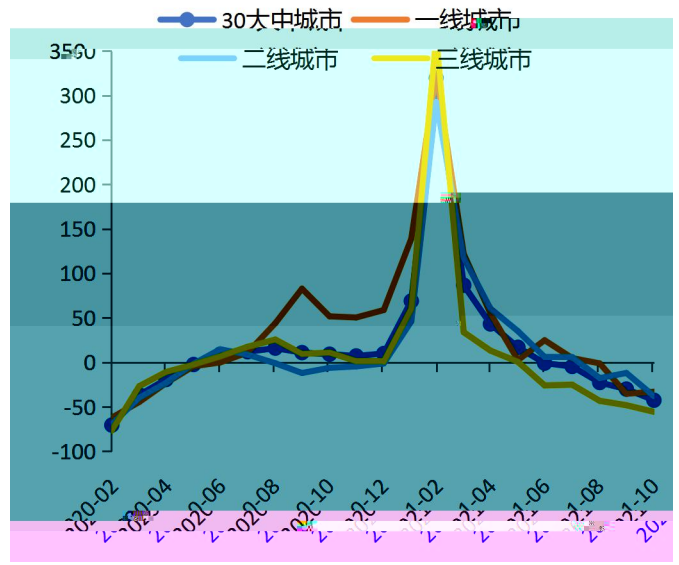

信

6%oó

工业品价格月度环比

农产品价格走势(2020-2021)

禽类 蛋类 蔬菜类 猪肉 水果类