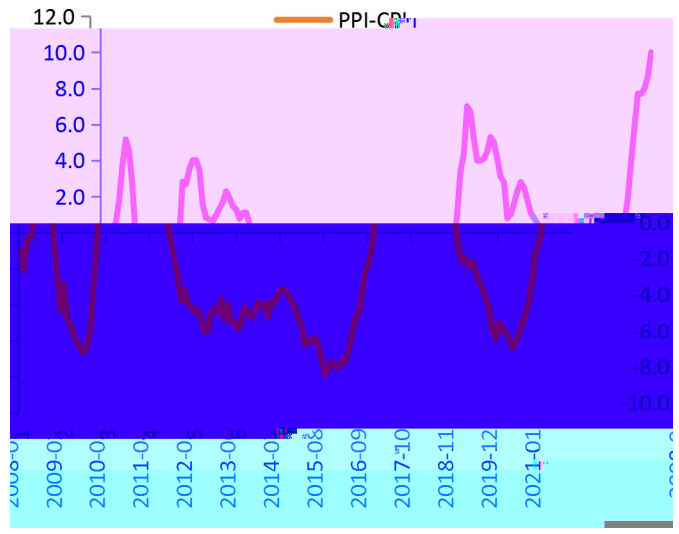

信

6%oó

工业品价格月度环比

农产品价格走势(2020-2021)

禽类 蛋类 蔬菜类 猪肉 水果类