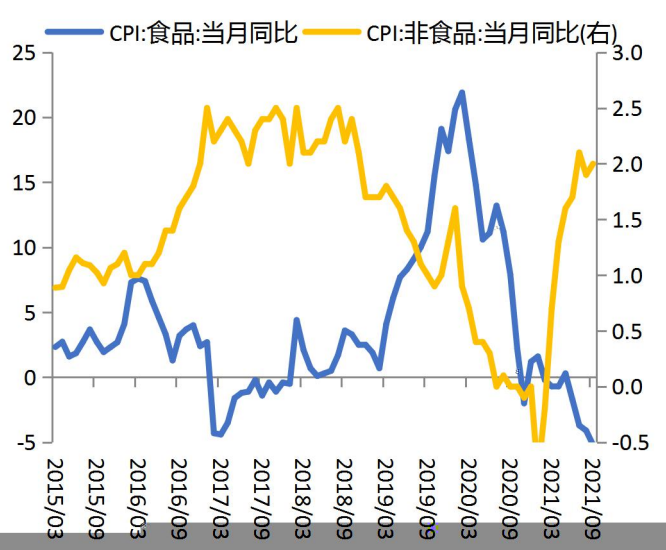

信

6%oó

工业品价格月度环比

农产品价格走势(2020-2021)

禽类 蛋类 蔬菜类 猪肉 水果类