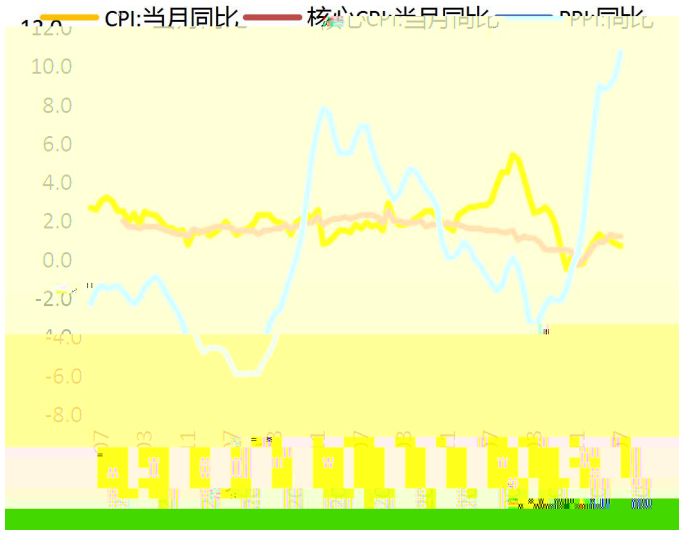

信

6%oó

工业品价格月度环比

农产品价格走势(2020-2021)

禽类 蛋类 蔬菜类 猪肉 水果类