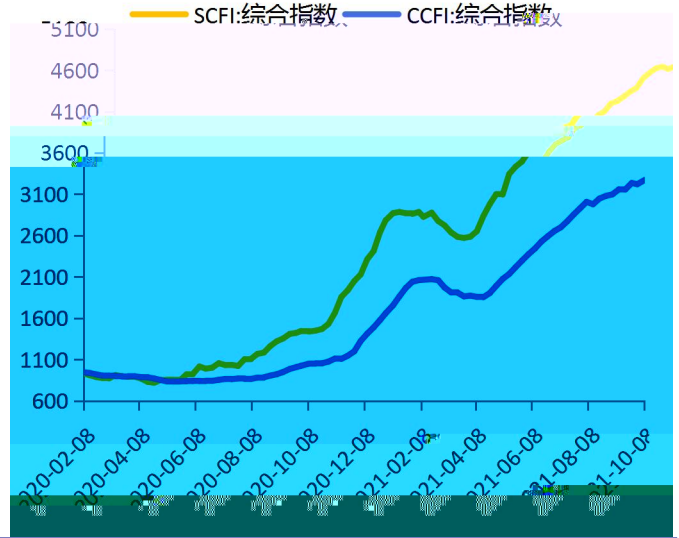

信

6%oó

工业品价格月度环比

农产品价格走势(2020-2021)

禽类 蛋类 蔬菜类 猪肉 水果类