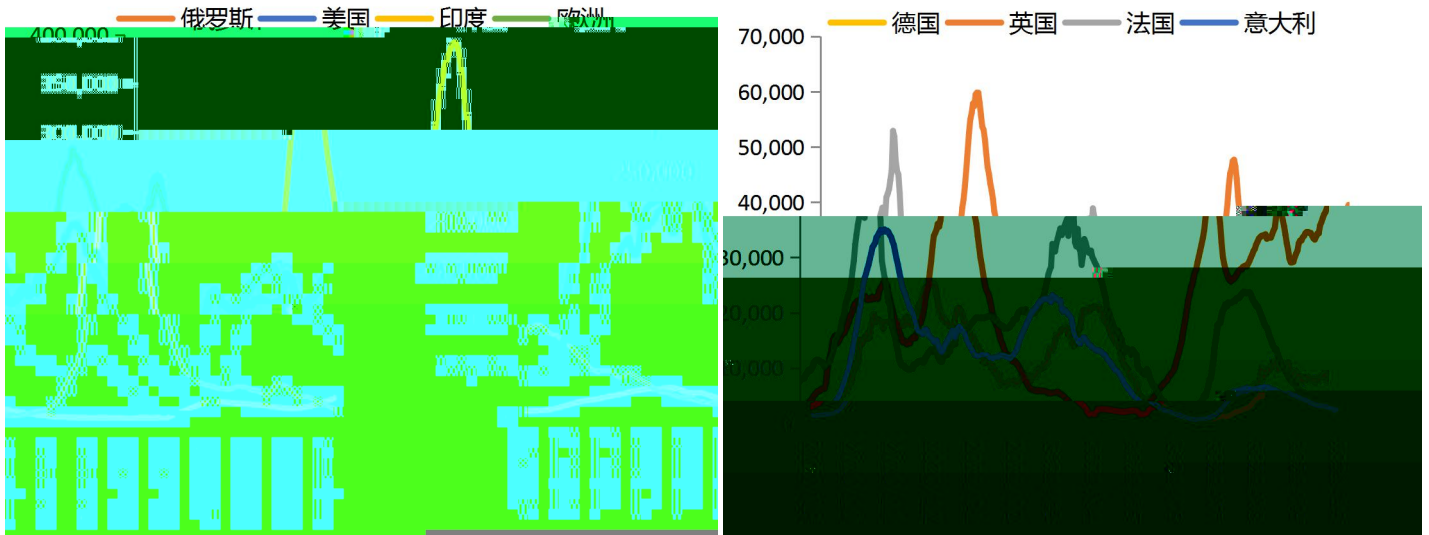

信

6%oó

工业品价格月度环比

农产品价格走势(2020-2021)

禽类 蛋类 蔬菜类 猪肉 水果类