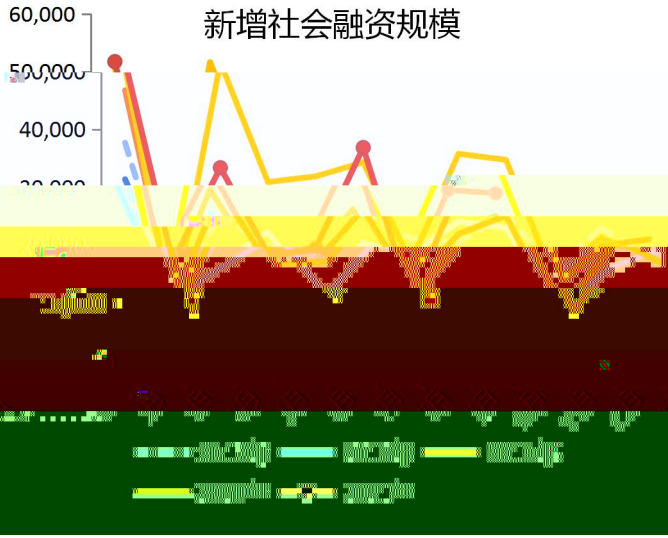

信

6%oó

工业品价格月度环比

农产品价格走势(2020-2021)

禽类 蛋类 蔬菜类 猪肉 水果类