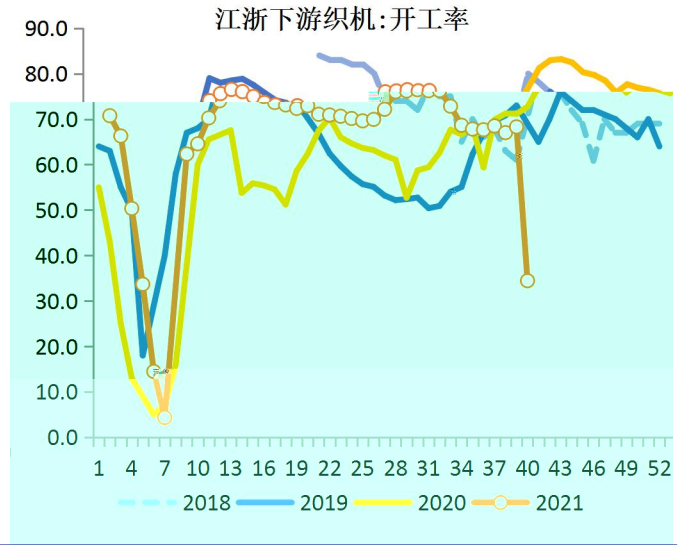

信

6%oó

工业品价格月度环比

农产品价格走势(2020-2021)

禽类 蛋类 蔬菜类 猪肉 水果类