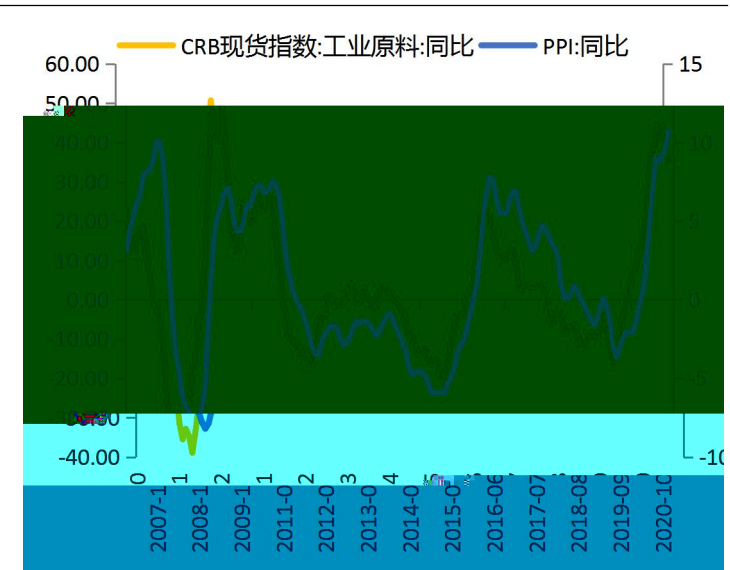

信

6%oó

工业品价格月度环比

农产品价格走势(2020-2021)

禽类 蛋类 蔬菜类 猪肉 水果类