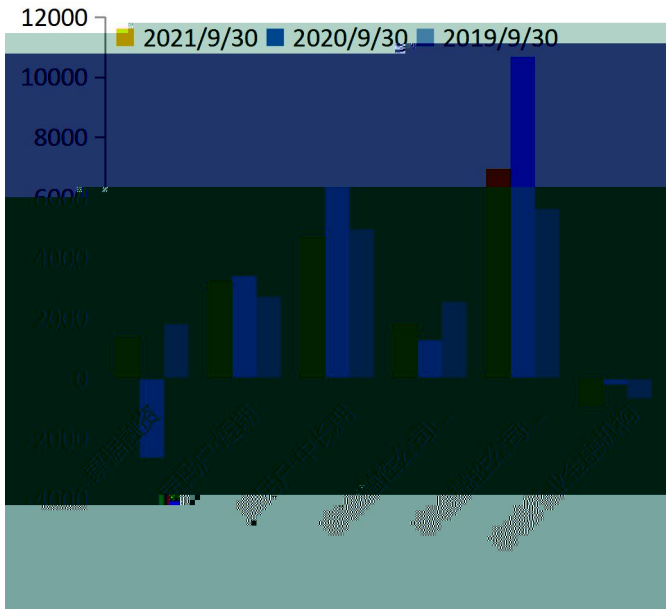

信

6%oó

工业品价格月度环比

农产品价格走势(2020-2021)

禽类 蛋类 蔬菜类 猪肉 水果类