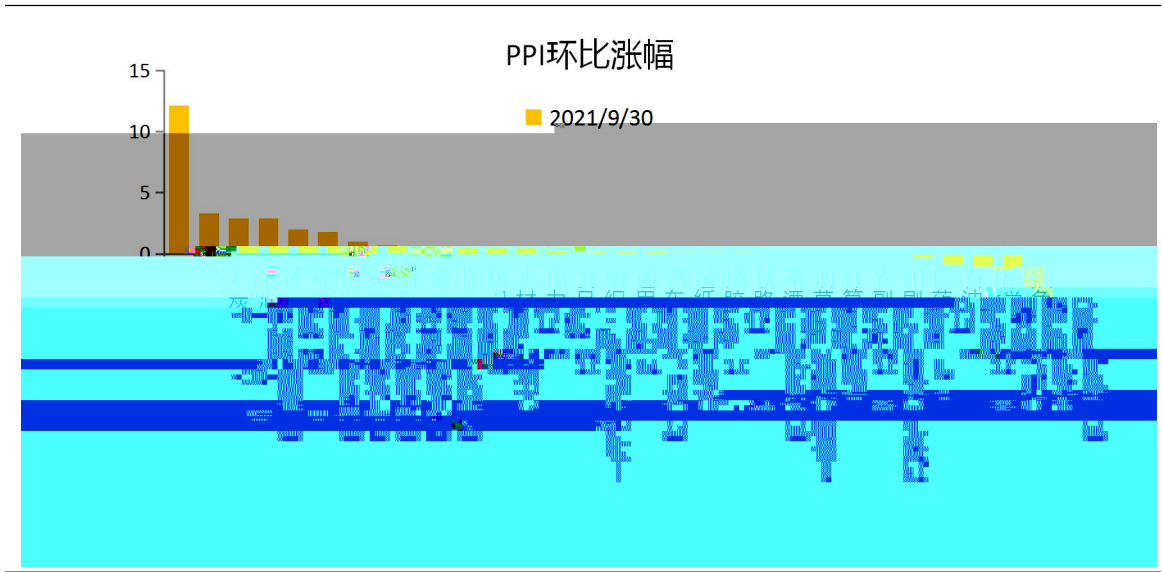

信

6%oó

工业品价格月度环比

农产品价格走势(2020-2021)

禽类 蛋类 蔬菜类 猪肉 水果类