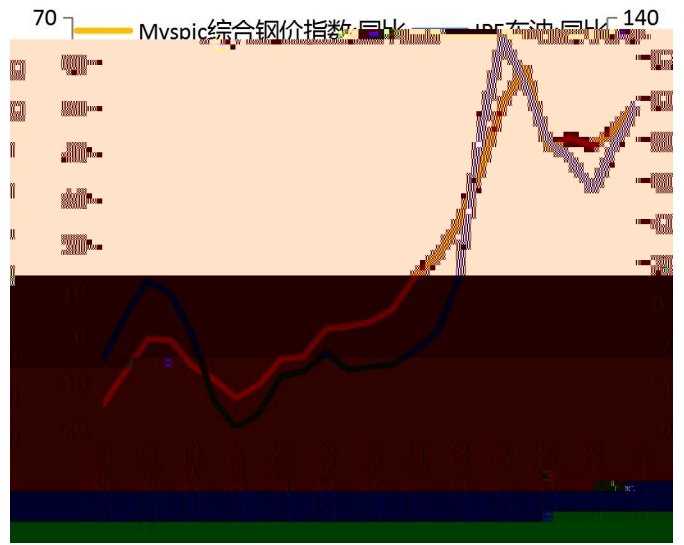

信

6%oó

工业品价格月度环比

农产品价格走势(2020-2021)

禽类 蛋类 蔬菜类 猪肉 水果类