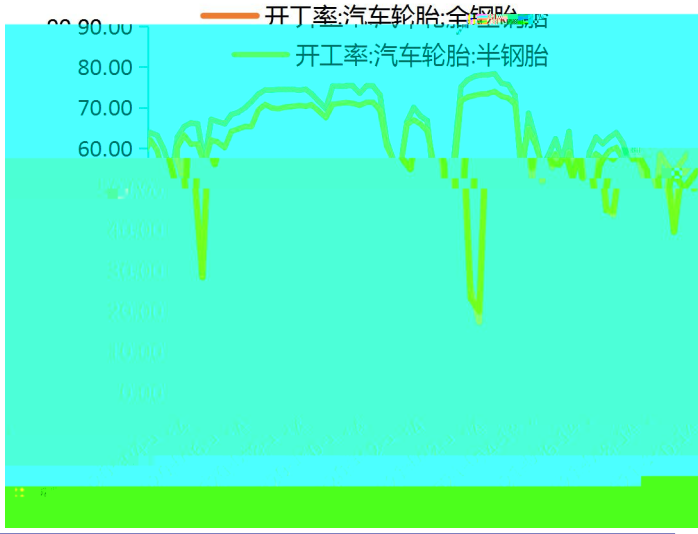

信

6%oó

工业品价格月度环比

农产品价格走势(2020-2021)

禽类 蛋类 蔬菜类 猪肉 水果类