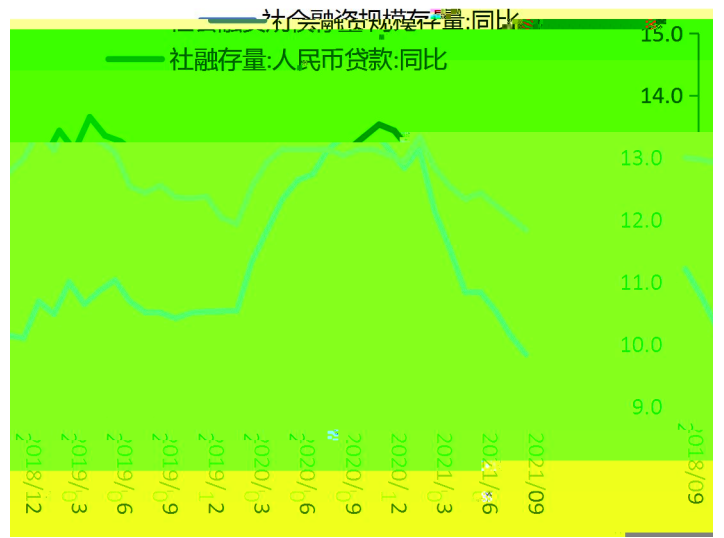

信

6%oó

工业品价格月度环比

农产品价格走势(2020-2021)

禽类 蛋类 蔬菜类 猪肉 水果类