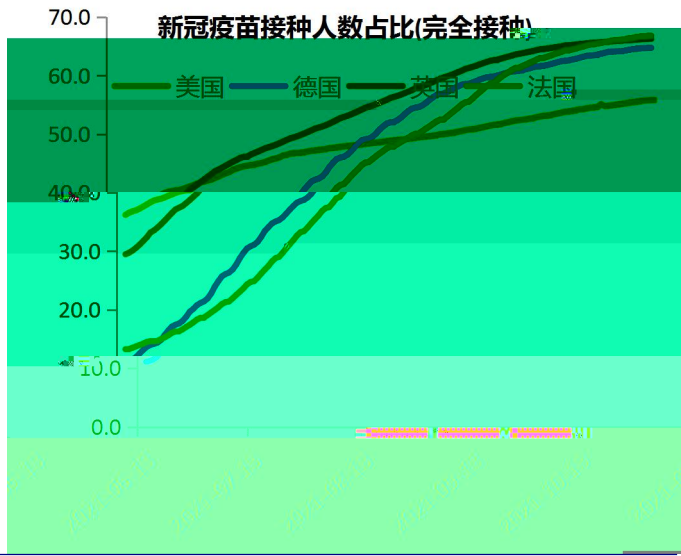

信

6%oó

工业品价格月度环比

农产品价格走势(2020-2021)

禽类 蛋类 蔬菜类 猪肉 水果类