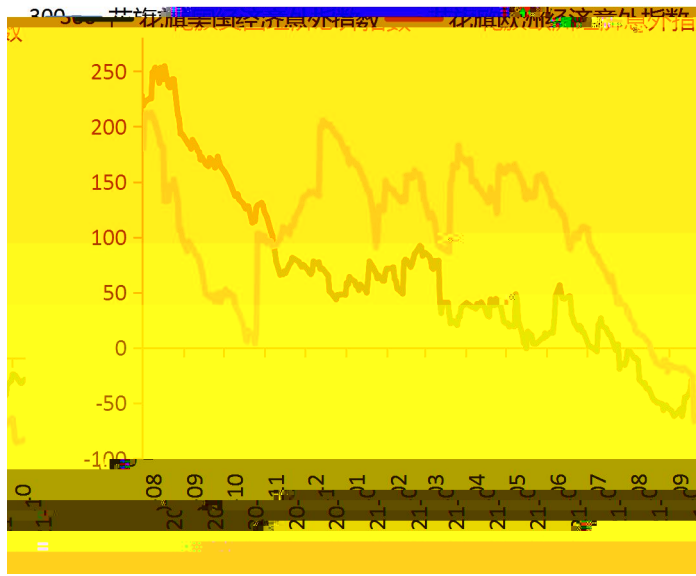

信

6%oó

工业品价格月度环比

农产品价格走势(2020-2021)

禽类 蛋类 蔬菜类 猪肉 水果类