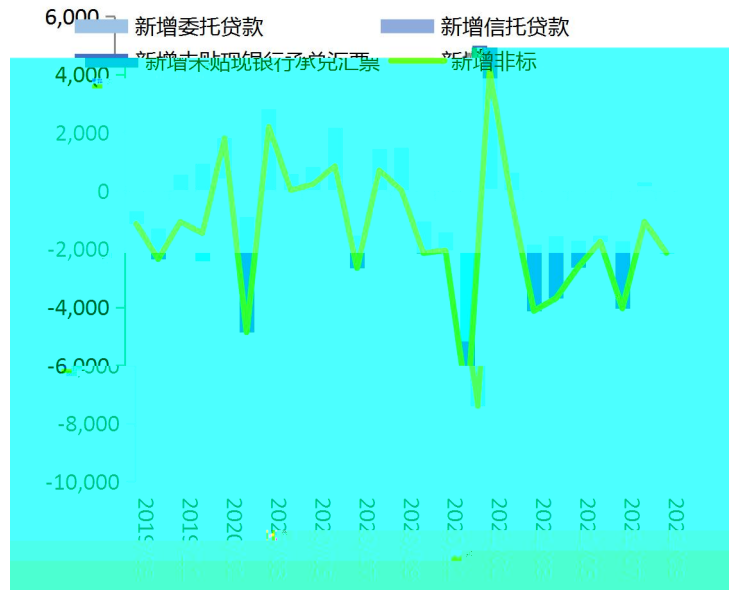

信

6%oó

工业品价格月度环比

农产品价格走势(2020-2021)

禽类 蛋类 蔬菜类 猪肉 水果类