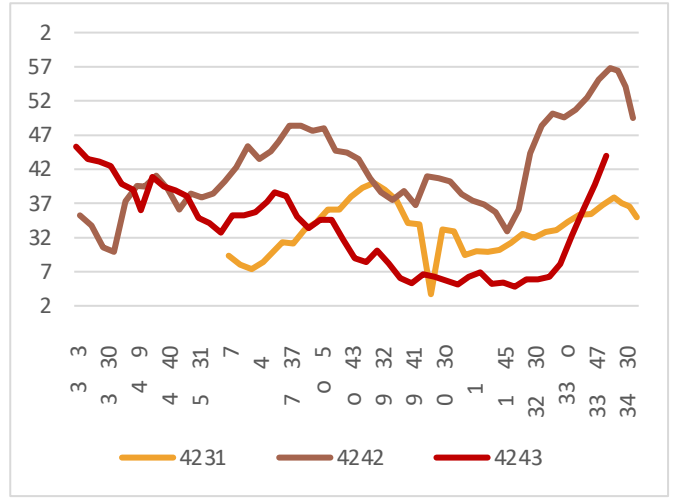

Wi nd

Wi nd

2.

81.91%

6.82%

58.29

4.85

126.08

26.5

10

22

9

37

4

Mysteel

6

7

8

Mysteel

9

10

11

12

3.