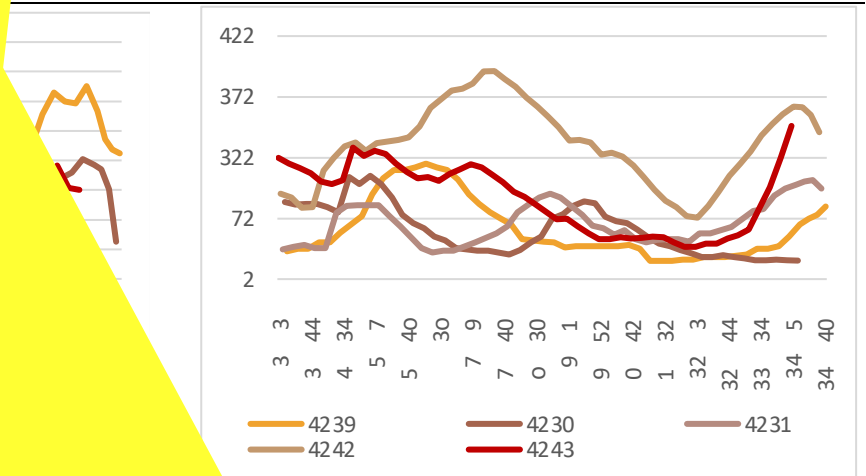

Wi nd

Wi nd

2.

81.91%

6.82%

58.29

4.85

126.08

26.5

10

22

9

37

4

Mysteel

6

7

8

Mysteel

9

10

11

12

3.