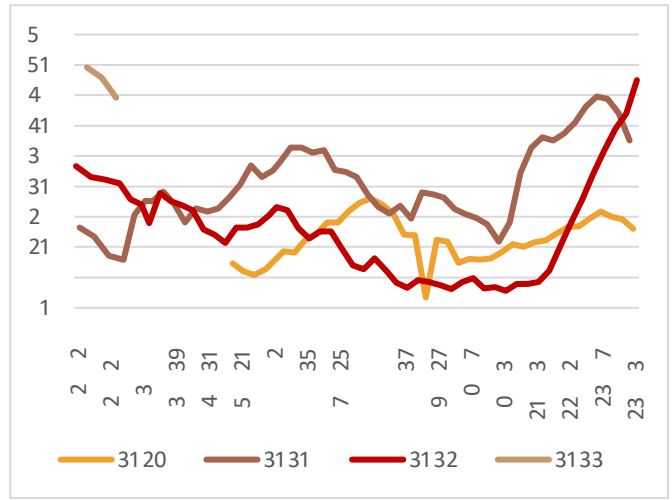

x F3074487  
x Z0015486

FG05 SA05

请务必仔细阅读正文之后的声明

1

Wind

Wind

2.

	82.81%	0.43%	55.42
0.28			182.03
1.48			
		16.5	

5-15

3

Mysteel

4

Mysteel

5

Mysteel

6

Mysteel

7

8

Mysteel

9

10

---

11