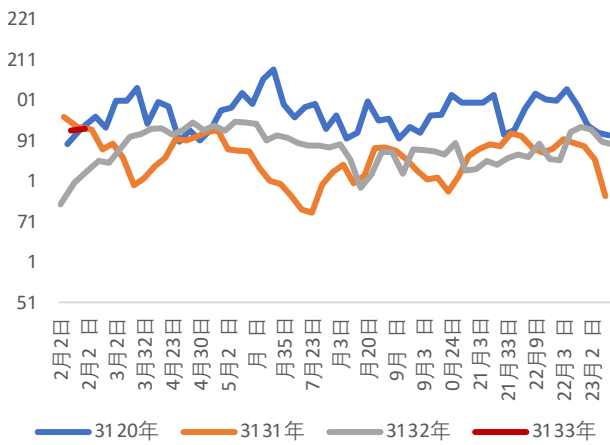

5-15

3

Mysteel

4

Mysteel

5

Mysteel

6

Mysteel