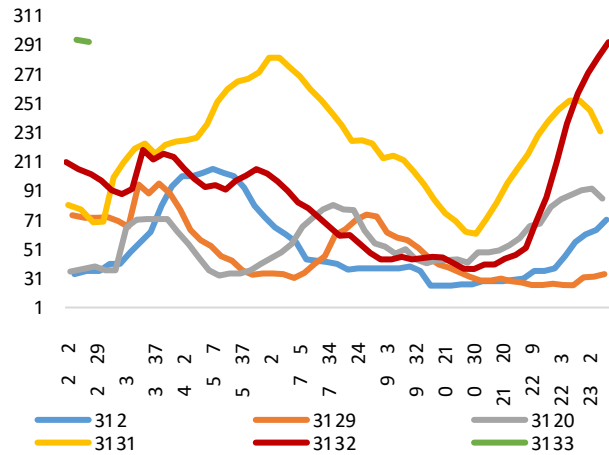

x F3074487  
x Z0015486

FG05 SA05

请务必仔细阅读正文之后的声明

1

Wind

Wind

2.

	82.81%	0.43%	55.42
0.28			182.03
1.48			
		16.5	

5-15

3

Mysteel

4

Mysteel

5

Mysteel

6