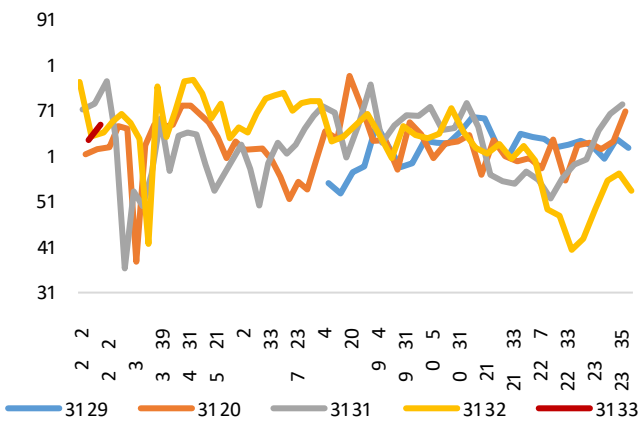

x F3074487  
x Z0015486

FG05 SA05

请务必仔细阅读正文之后的声明

1

Wind

Wind

2.

	82.81%	0.43%	55.42
0.28			182.03
1.48			
		16.5	

5-15

3

Mysteel

4

Mysteel

5

Mysteel

6