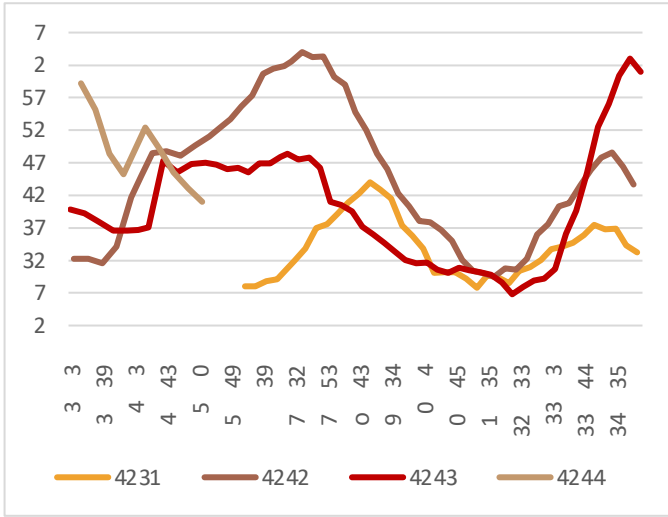

2.

88.46%

0.69%

58.07

0.45

134.71

5.05

Mysteel

9

10

11

12

3.

40-60 /

5-6

3