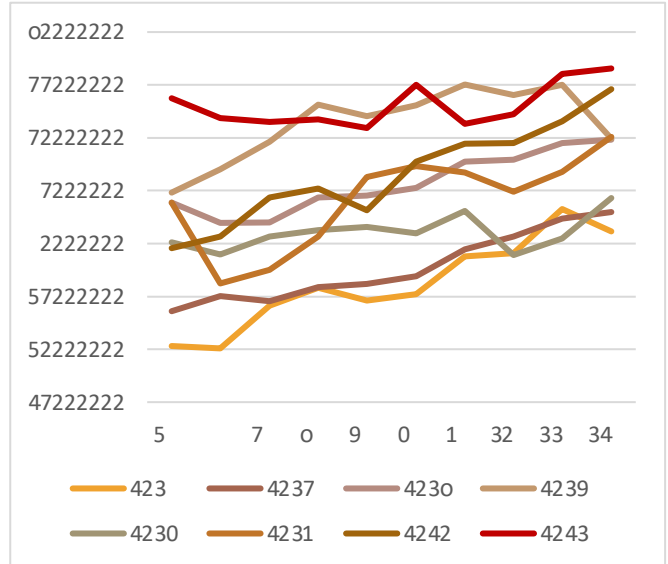

9

10

11

12

3.

40-60 /

5-6

3

low-e

19

+

20

+

21

22

23

24

4.

25

26

1.

2.

5-9

2209