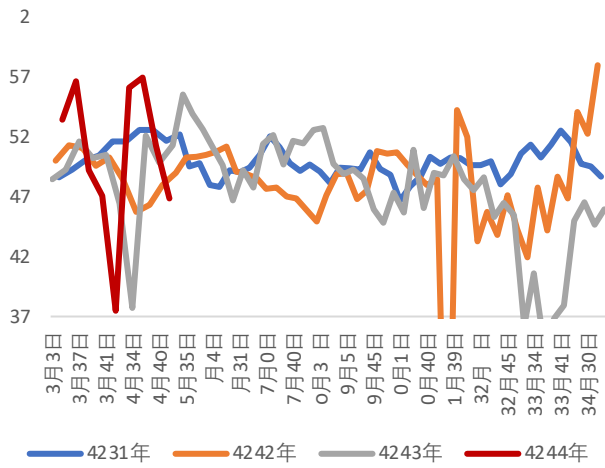

2.

88.46%

0.69%

58.07

0.45

134.71

5.05

Mysteel

9

10

11

12

3.

40-60 /

5-6

3