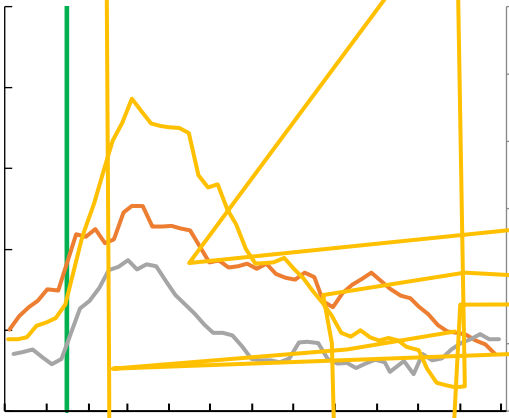

2.

88.46%

0.69%

58.07

0.45

134.71

5.05

Mysteel

9

10

11

12

3.

40-60 /

5-6

3

low-e

19

+

20

+

21

22

23