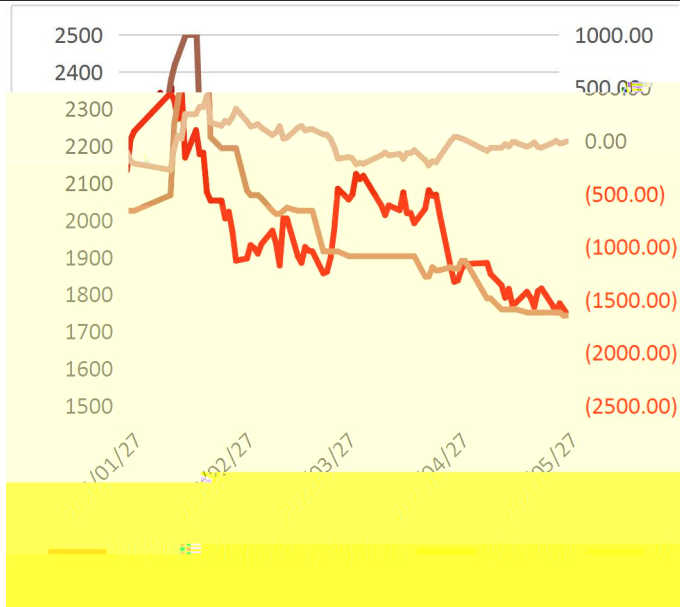

09

01

01

1

1

/

2

/

Wnd

Wnd

2

59.70

2.08

3.61%

90.06%

3.13%

58.13

18.54

24.18%

3

Mysteel

4

Mysteel

5