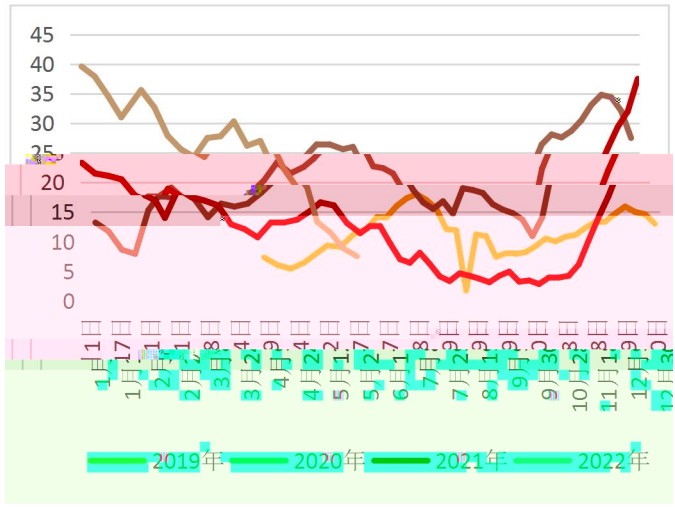

58.13

18.54

24.18%

3

Mysteel

4

Mysteel

5

Mysteel

6

Mysteel

7

8

Mysteel

9

10

11

12

3.

100 /

2-3 /

Low e

p

13