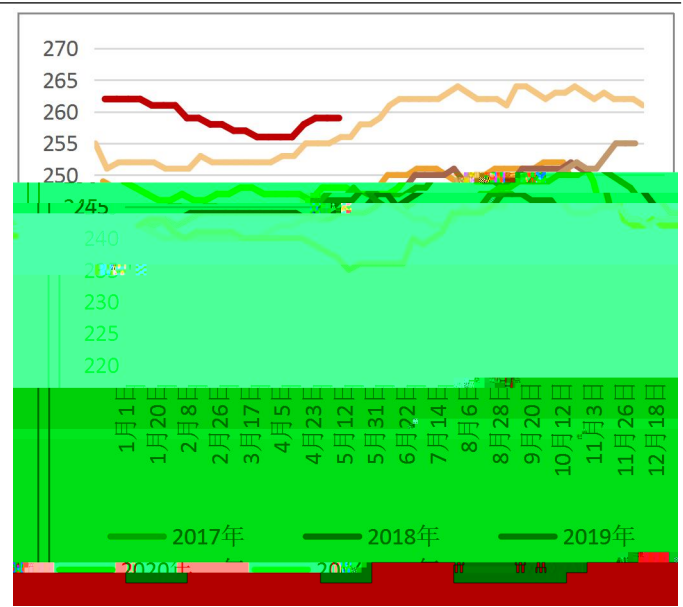

11

12

3.

100 /

2-3 /

Low e

p

13

Mysteel

14

Mysteel

15

16

/

17

18