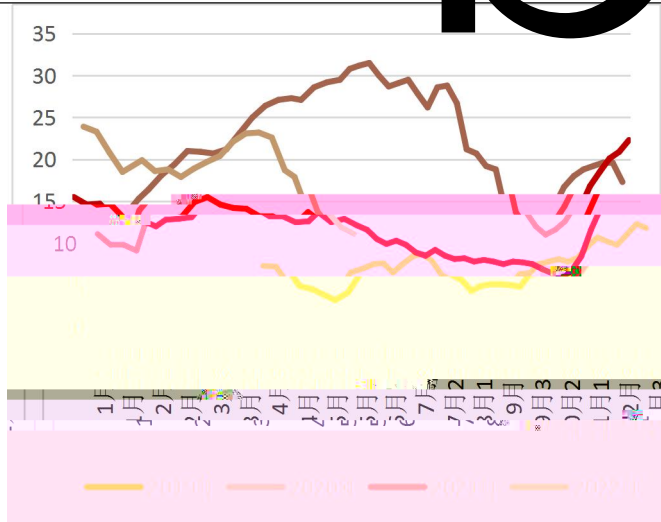

58.13

18.54

24.18%

3

Mysteel

4

Mysteel

5

Mysteel

6

Mysteel

7

8

Mysteel

9

10

11

12

3.

100 /

2-3 /

Low e

p

13