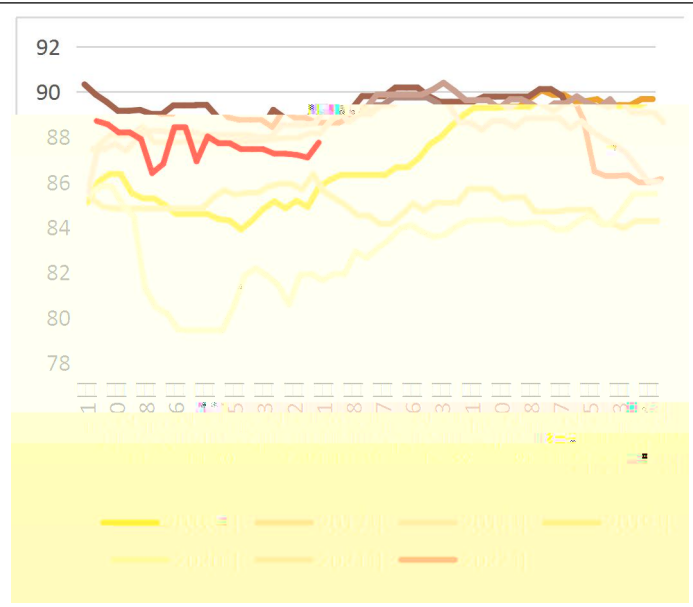

11

12

3.

100 /

2-3 /

Low e

p

13

Mysteel

14

Mysteel

15

16

/

17

18

19

+

20

+

21

22

23

24