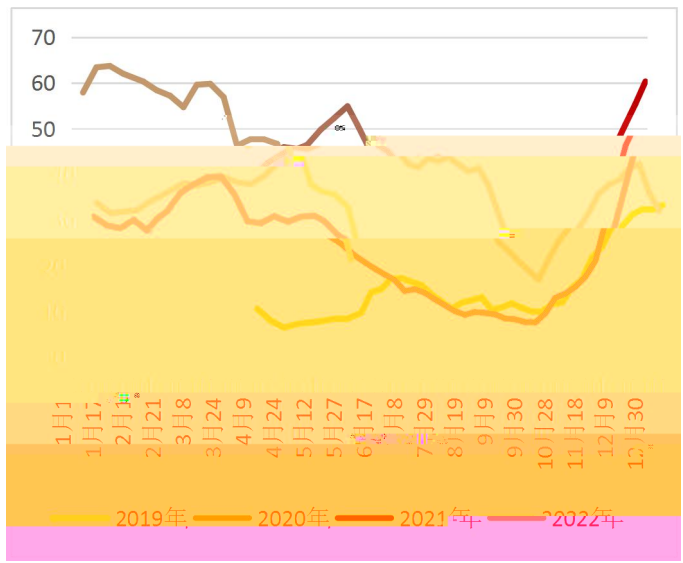

58.13

18.54

24.18%

3

Mysteel

4

Mysteel

5

Mysteel

6

Mysteel

7

8

Mysteel

9

10

11

12

3.

100 /

2-3 /

Low e

p

13