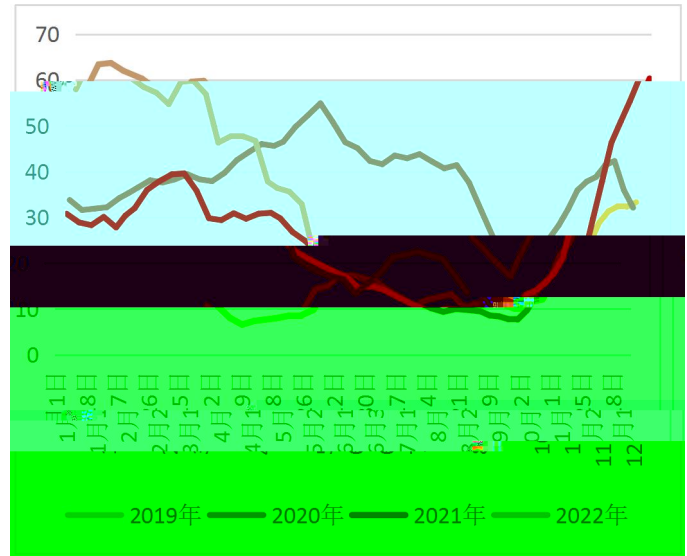

/

2

/

Wnd

Wnd

2

		2022	8
	213.66	73.42%	73.93%
	56.89	49.98	6.91
	12.15%	7	

7

8

Mysteel

9

10

11

12

3.

u 0

17

18

19

+

20

+

21

22