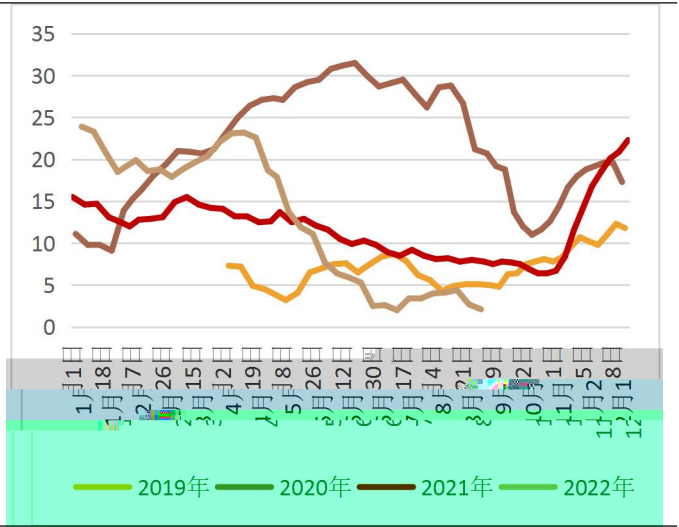

/

2

/

Wnd

Wnd

2

		2022	8
	213.66	73.42%	73.93%
	56.89	49.98	6.91
	12.15%	7	

7

8

Mysteel

9

10

11

12

3.

u 0

17

18

19

+

20

+

21

22