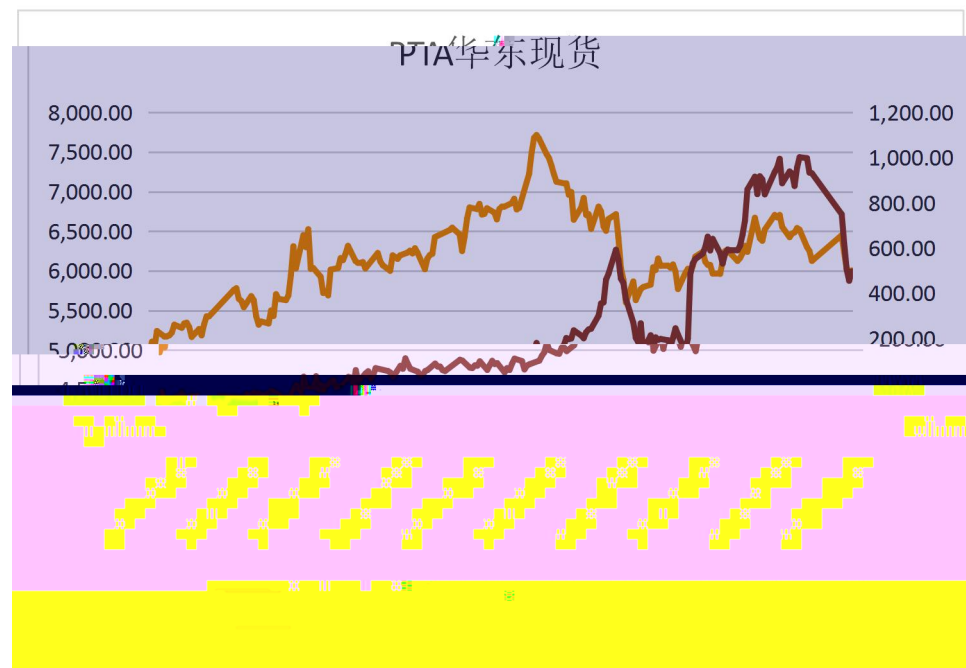

金信期货

GOLDTRUST FUTURES

BOEE

■ ■ ■ ■

K

中国PTA日度加工区间