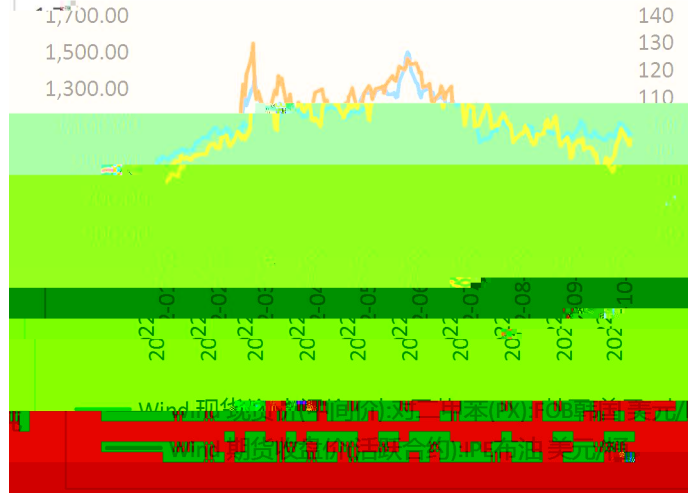

金信期货

GOLDTRUST FUTURES

BOEE

■ ■ ■ ■

K

中国PTA日度加工区间