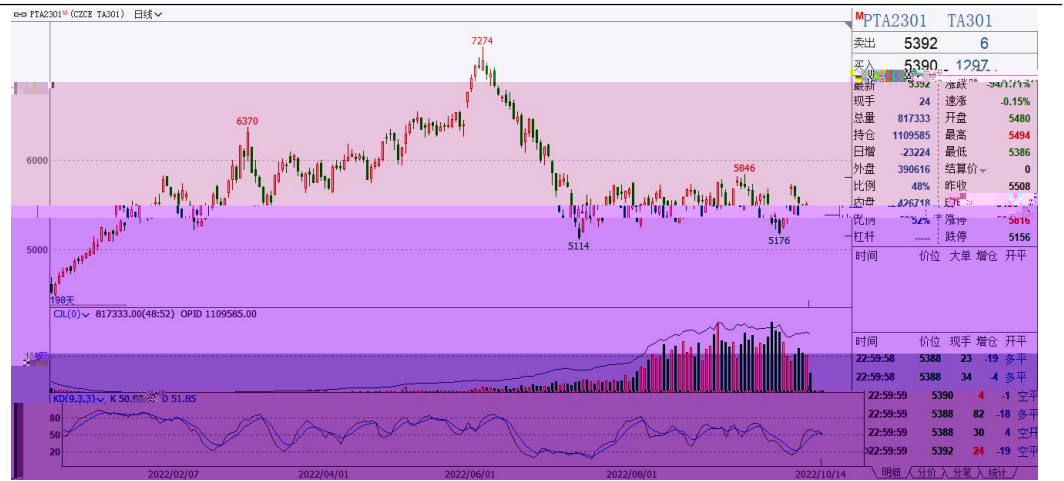

金信期货

GOLDTRUST FUTURES

BOEE

■ ■ ■ ■

K

中国PTA日度加工区间