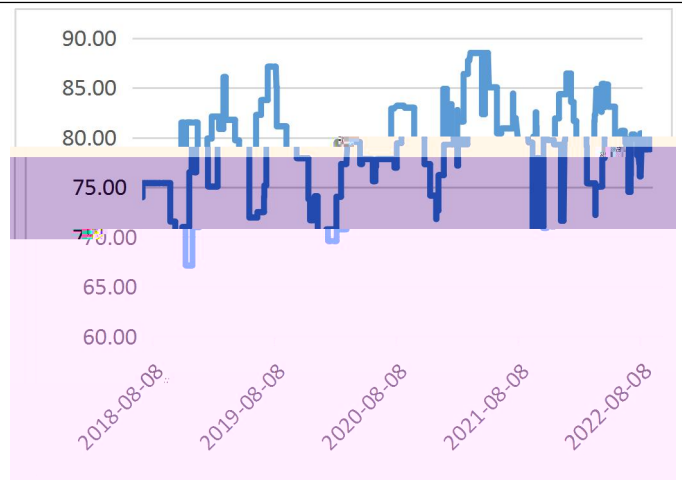

金信期货

GOLDTRUST FUTURES

BOEE

■ ■ ■ ■

K

中国PTA日度加工区间