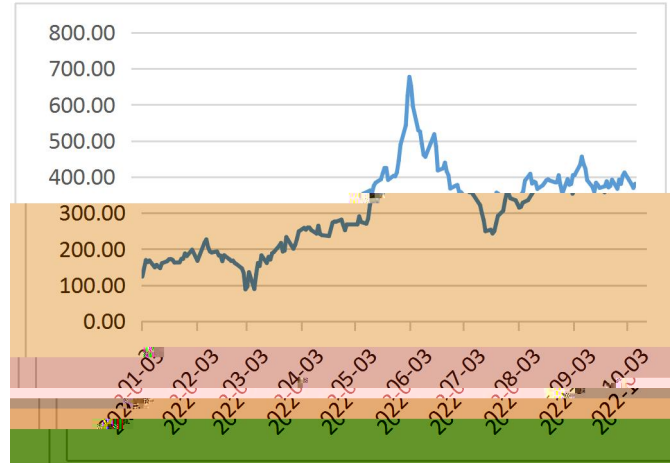

金信期货

GOLDTRUST FUTURES

BOEE

■ ■ ■ ■

K

中国PTA日度加工区间