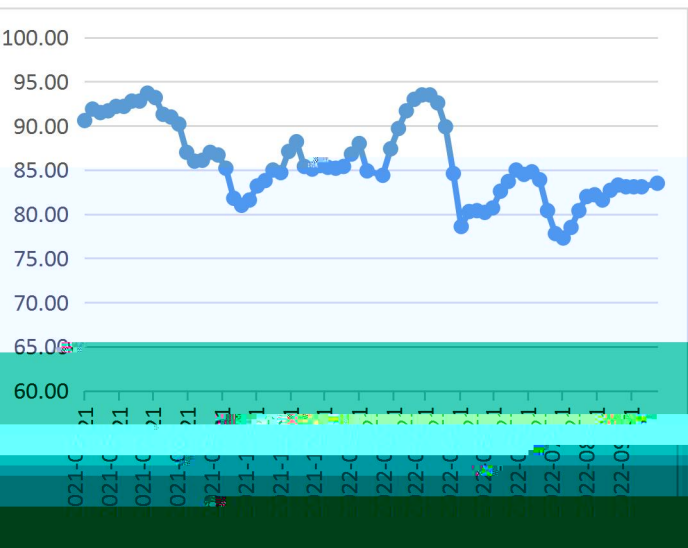

金信期货

GOLDTRUST FUTURES

BOEE

■ ■ ■ ■

K

中国PTA日度加工区间