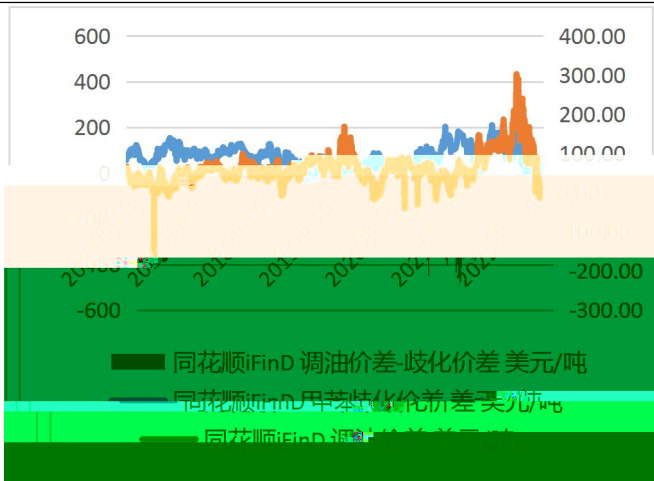

金信期货

GOLDTRUST FUTURES

BOEE

■ ■ ■ ■

K

中国PTA日度加工区间