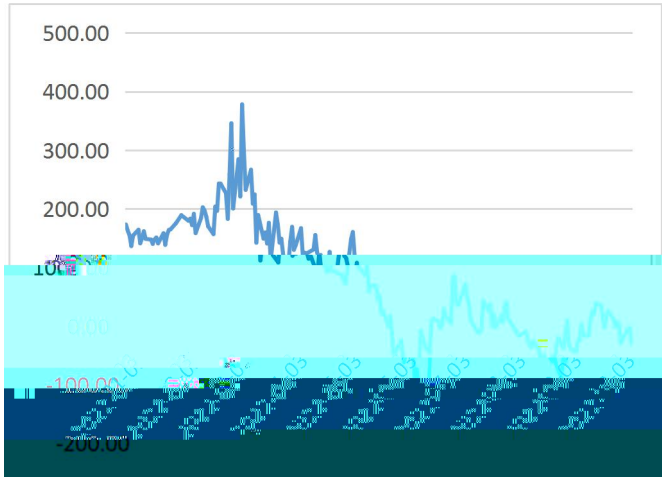

金信期货

GOLDTRUST FUTURES

BOEE

■ ■ ■ ■

K

中国PTA日度加工区间