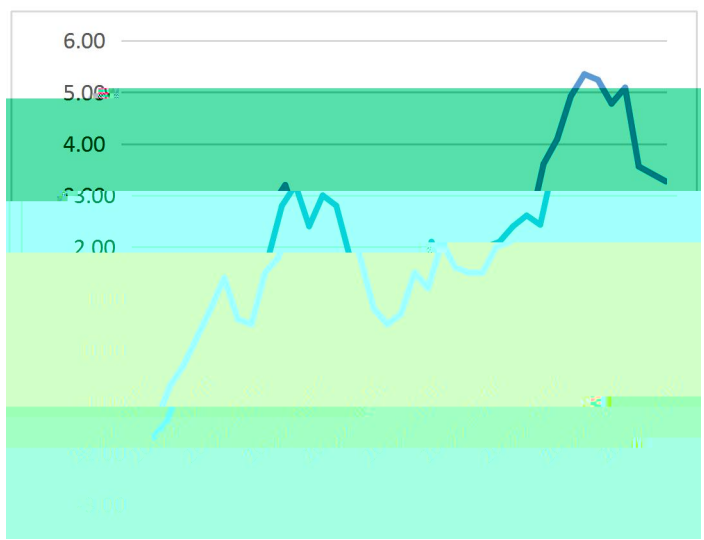

金信期货

GOLDTRUST FUTURES

BOEE

■ ■ ■ ■

K

中国PTA日度加工区间