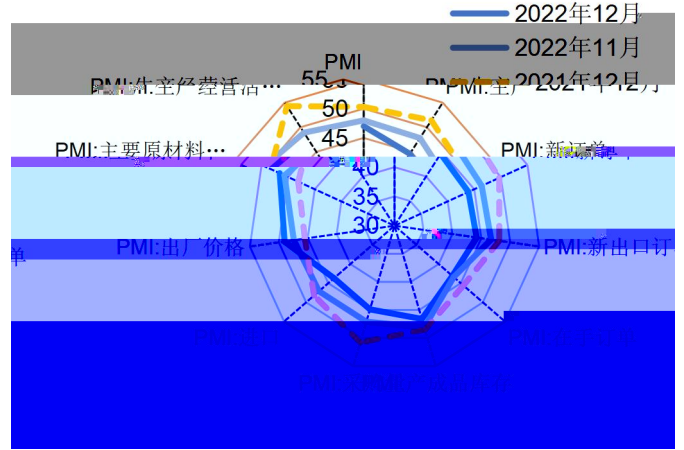

金信期货  
GOLDTRUST FUTURES

65 欧元区:制造业PMI 欧元区:服务业PMI

60 美国:成屋销售:折年数:同比