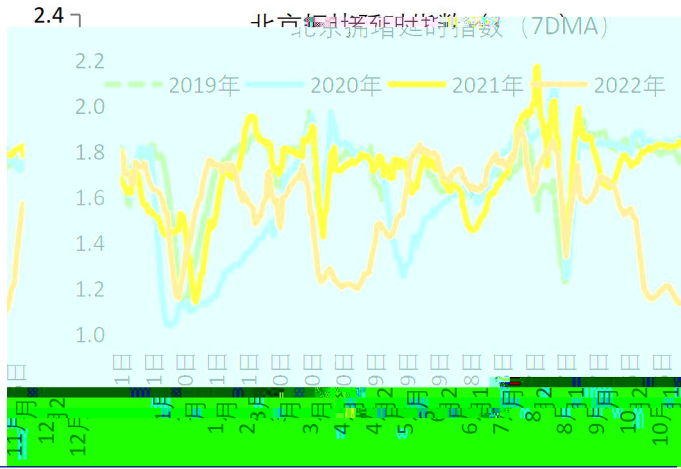

金信期货  
GOLDTRUST FUTURES

65 欧元区:制造业PMI 欧元区:服务业PMI

60 美国:成屋销售:折年数:同比