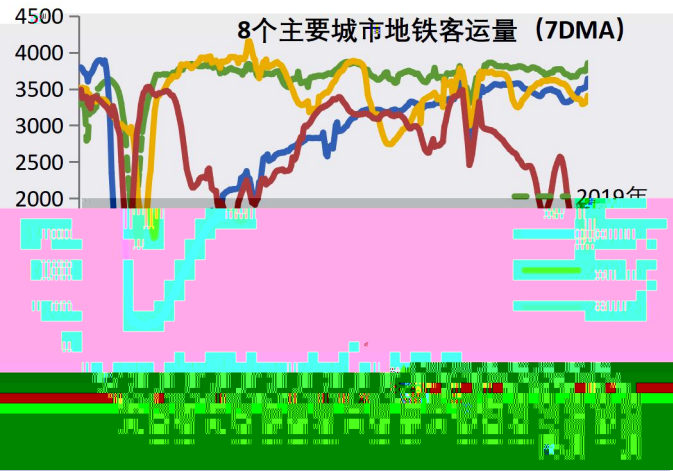

金信期货  
GOLDTRUST FUTURES

65 欧元区:制造业PMI 欧元区:服务业PMI

60 美国:成屋销售:折年数:同比