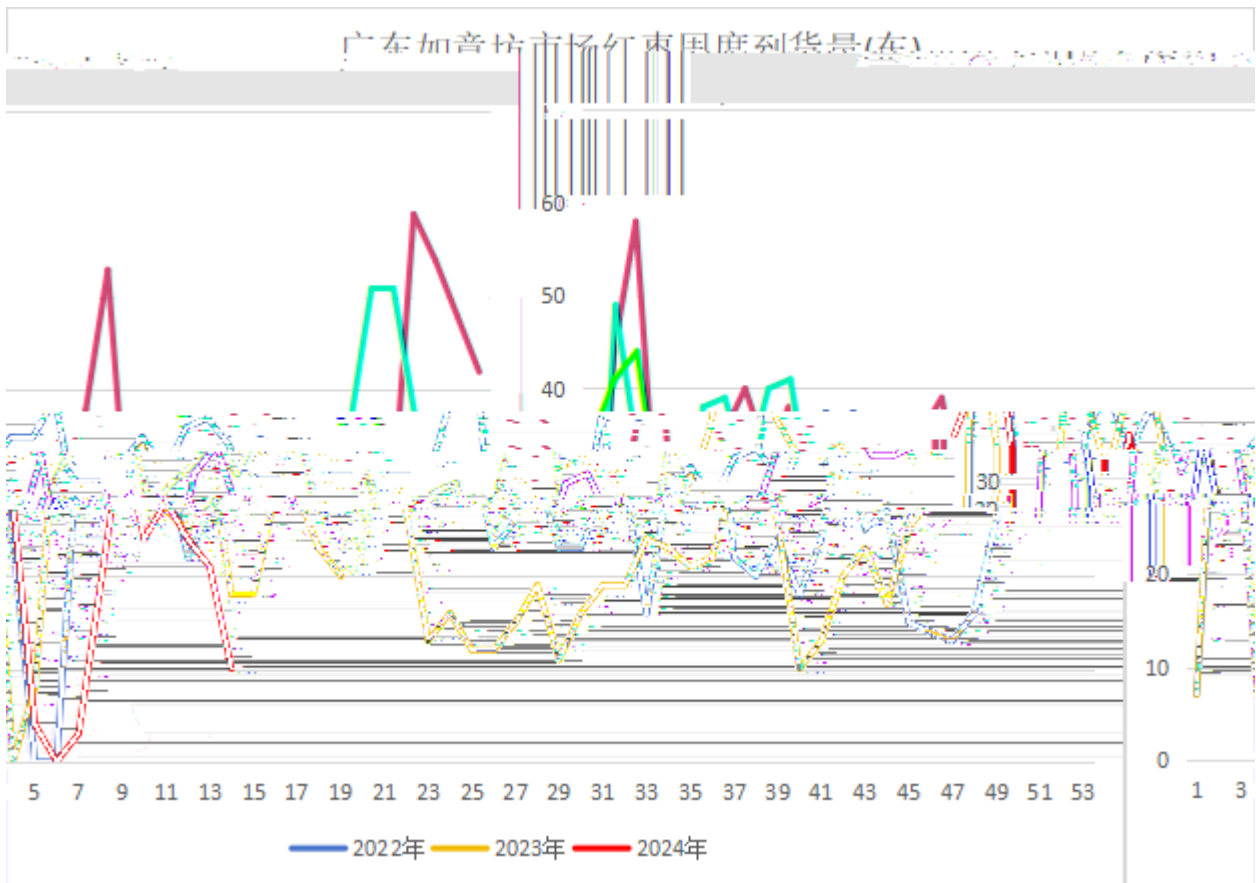

金信期货

JOJOINVEST FUTURE

红枣36家样本企业物理库存(吨)

红枣仓单数量

灰枣：一级：批发价格：河北

红枣：特级：成交价：河北