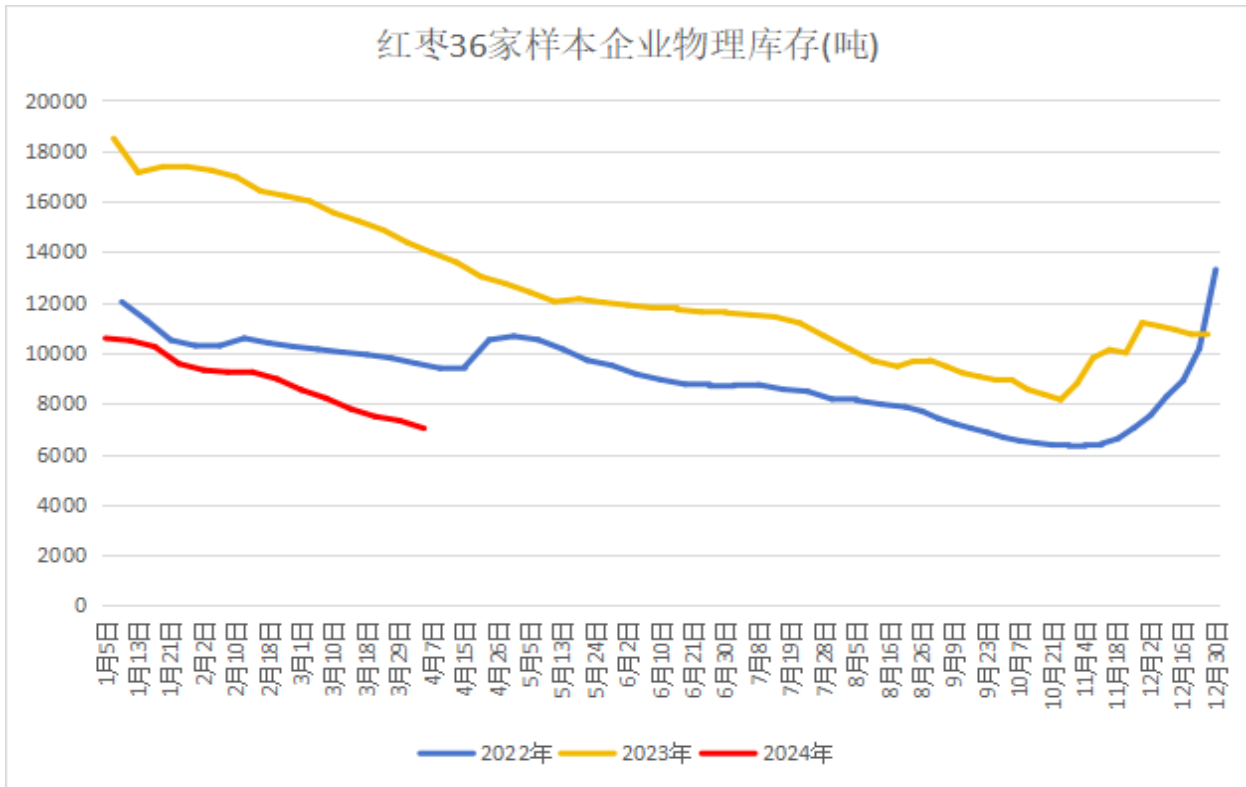

金信期货

JOJOINVEST FUTURE

红枣36家样本企业物理库存(吨)

红枣仓单数量

灰枣：一级：批发价格：河北

红枣：特级：成交价：河北