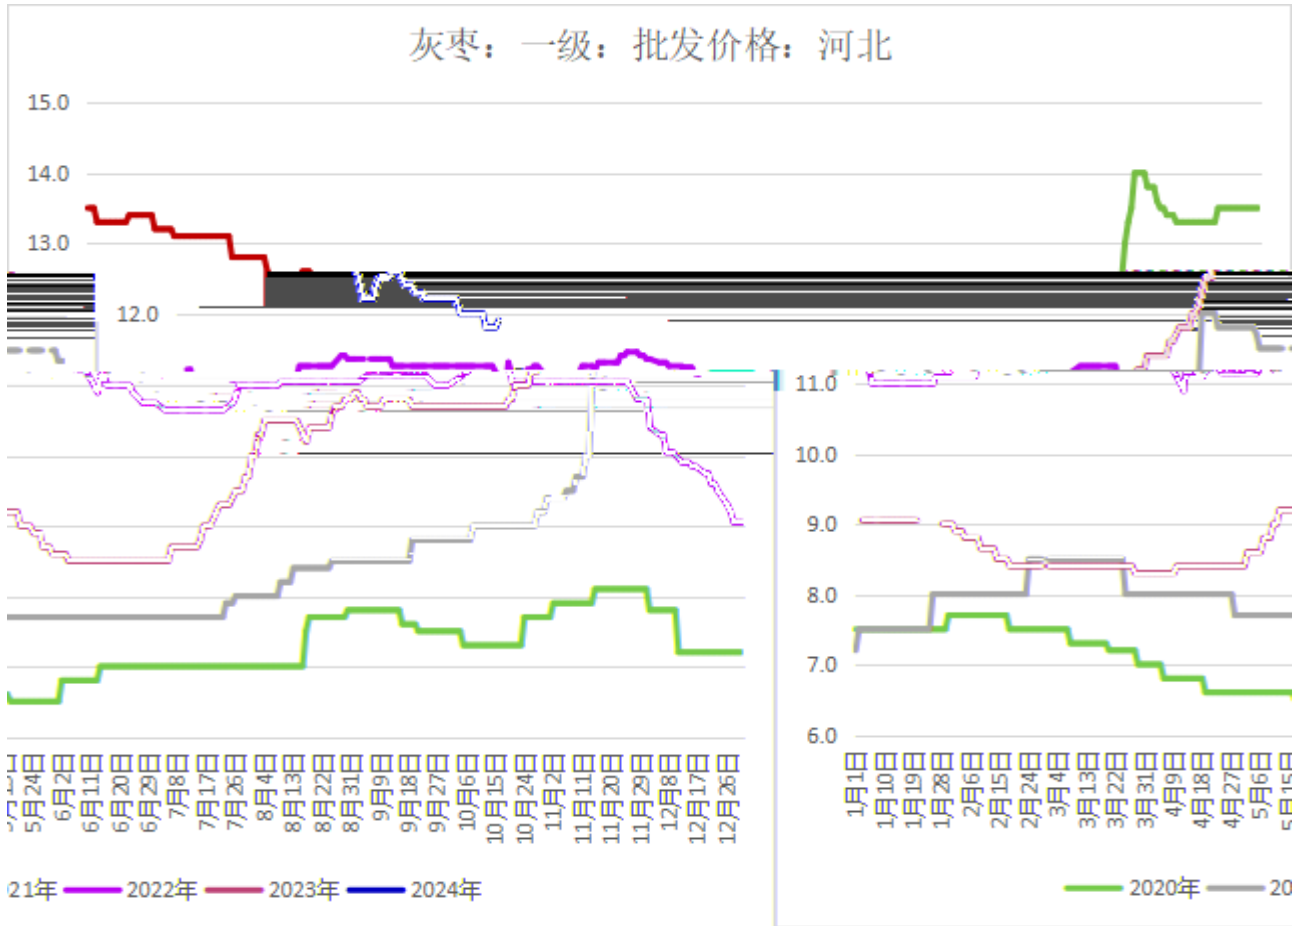

金信期货

JOJOINVEST FUTURE

红枣36家样本企业物理库存(吨)

红枣仓单数量

灰枣：一级：批发价格：河北

红枣：特级：成交价：河北