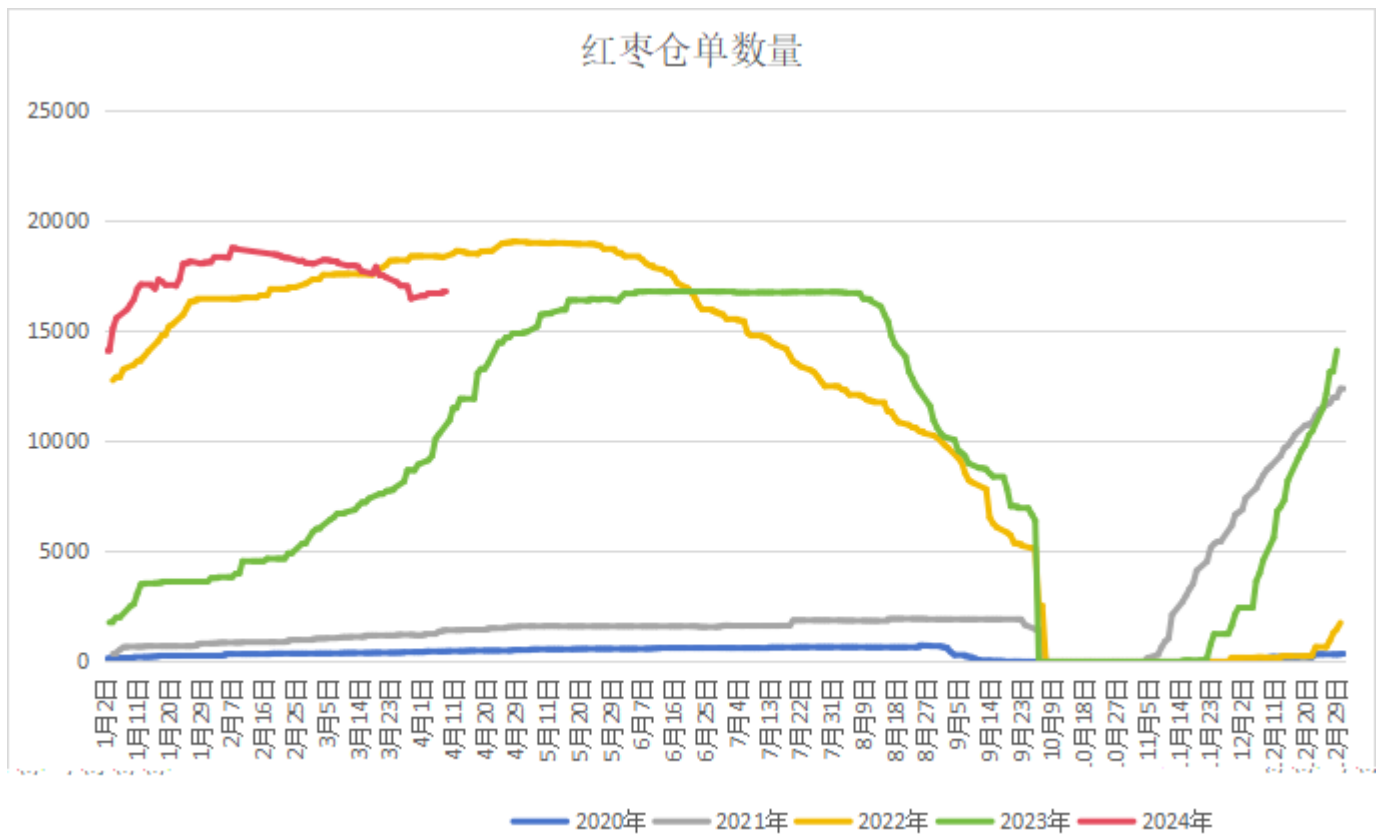

金信期货

JOJOINVEST FUTURE

红枣36家样本企业物理库存(吨)

红枣仓单数量

灰枣：一级：批发价格：河北

红枣：特级：成交价：河北