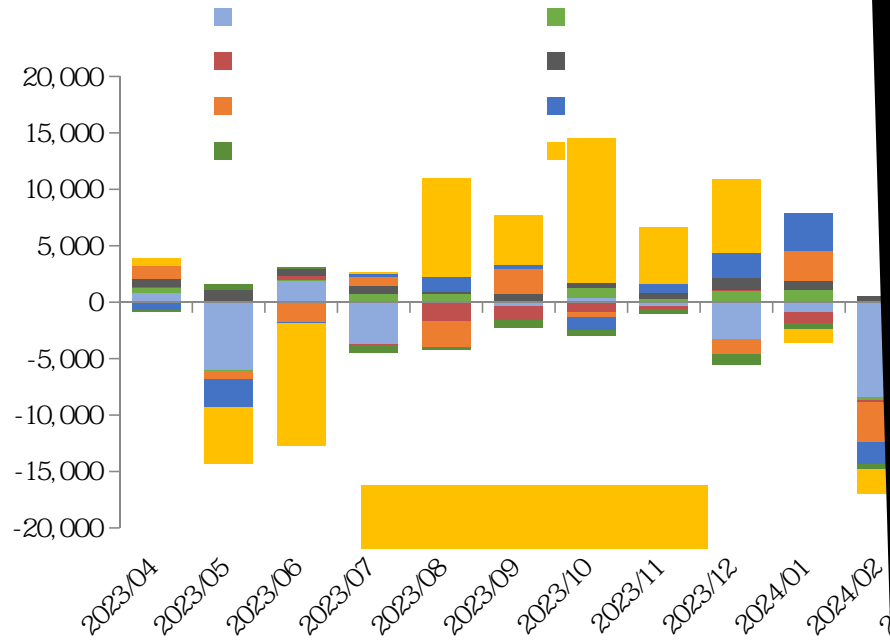

Ø

3111

2447

4

”